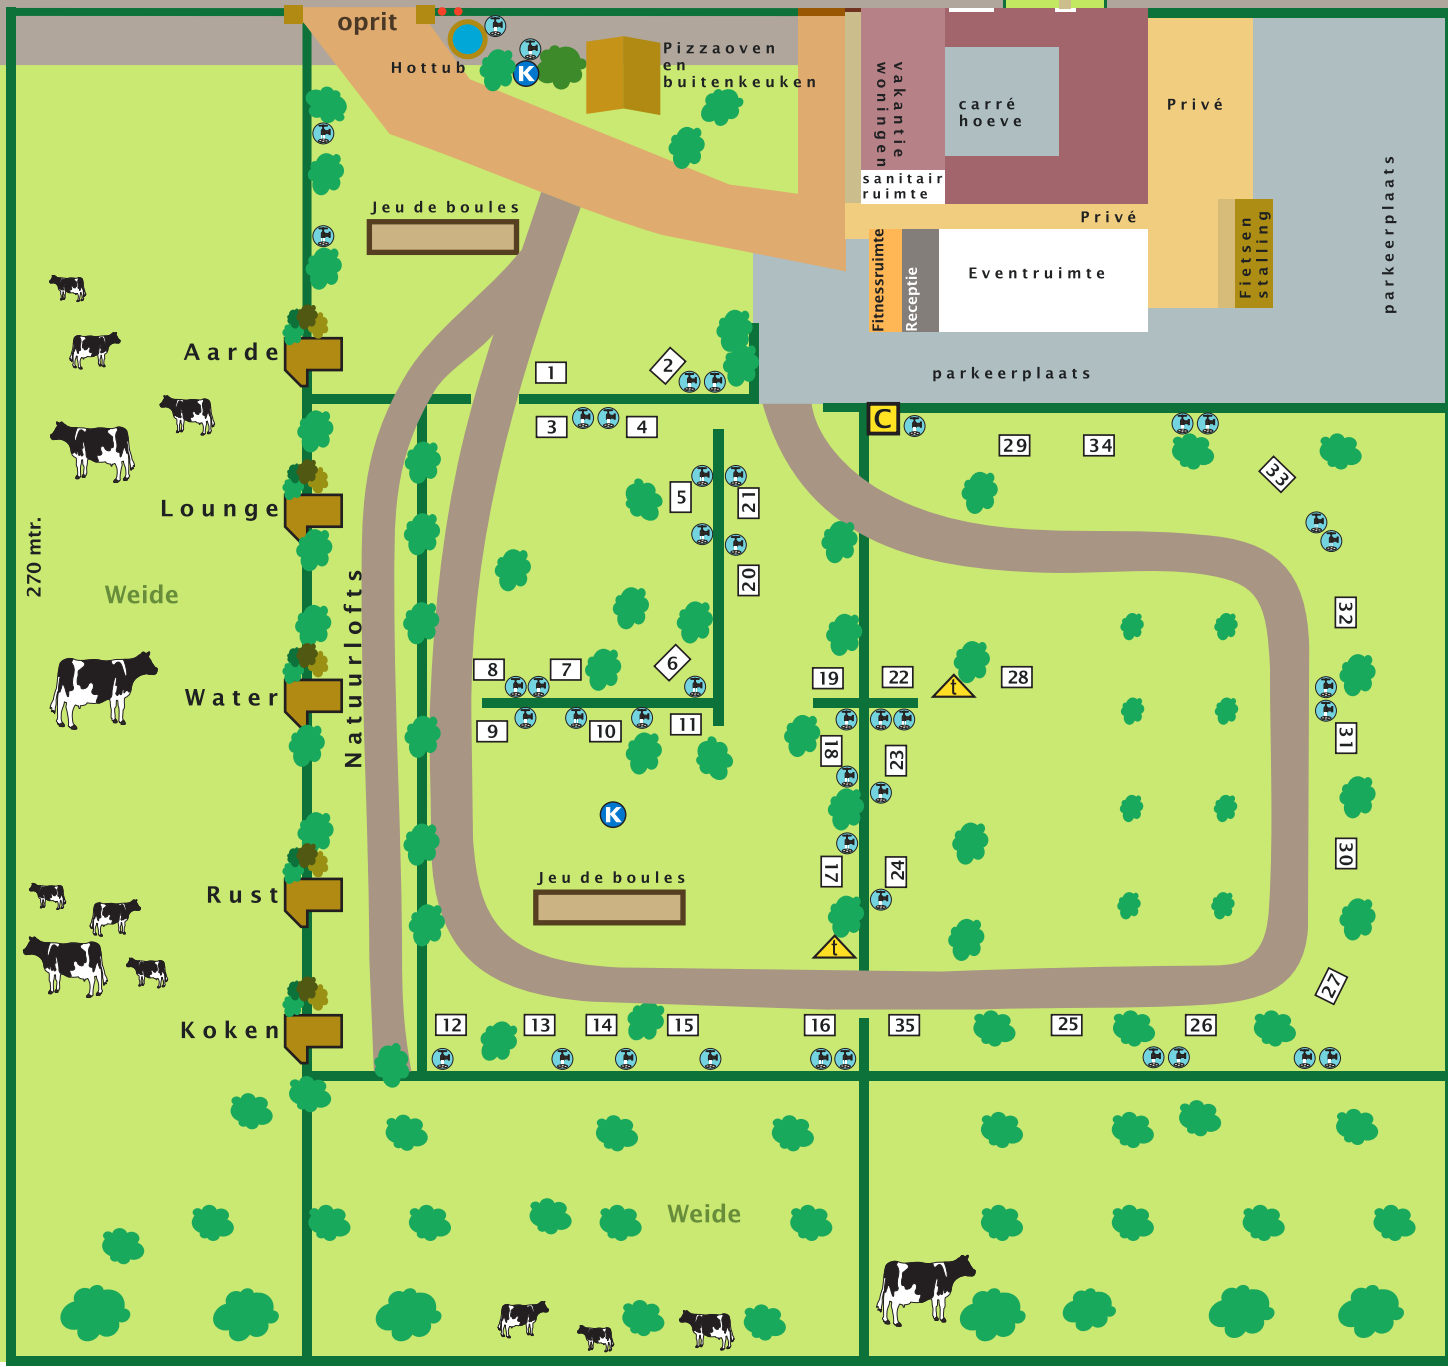

# plattegrond: Landgoed Moerslag

- buitendouche
- watertappunt 10 amp. stroom, zonder afvoer
- trekkerstent
- watertappunt & afvoer 10 amp. stroom aansluiting
- centrale afvoerplaats
- natuurloft®

openbare weg

Noord

Oost

Panorama Bosrand Savelsbos

270 mtr.

Aarde

Lounge

Weide

Water

Rust

Koken

Jeu de boules

Weide

LANDGOED MOERSLAG

West

Zuid